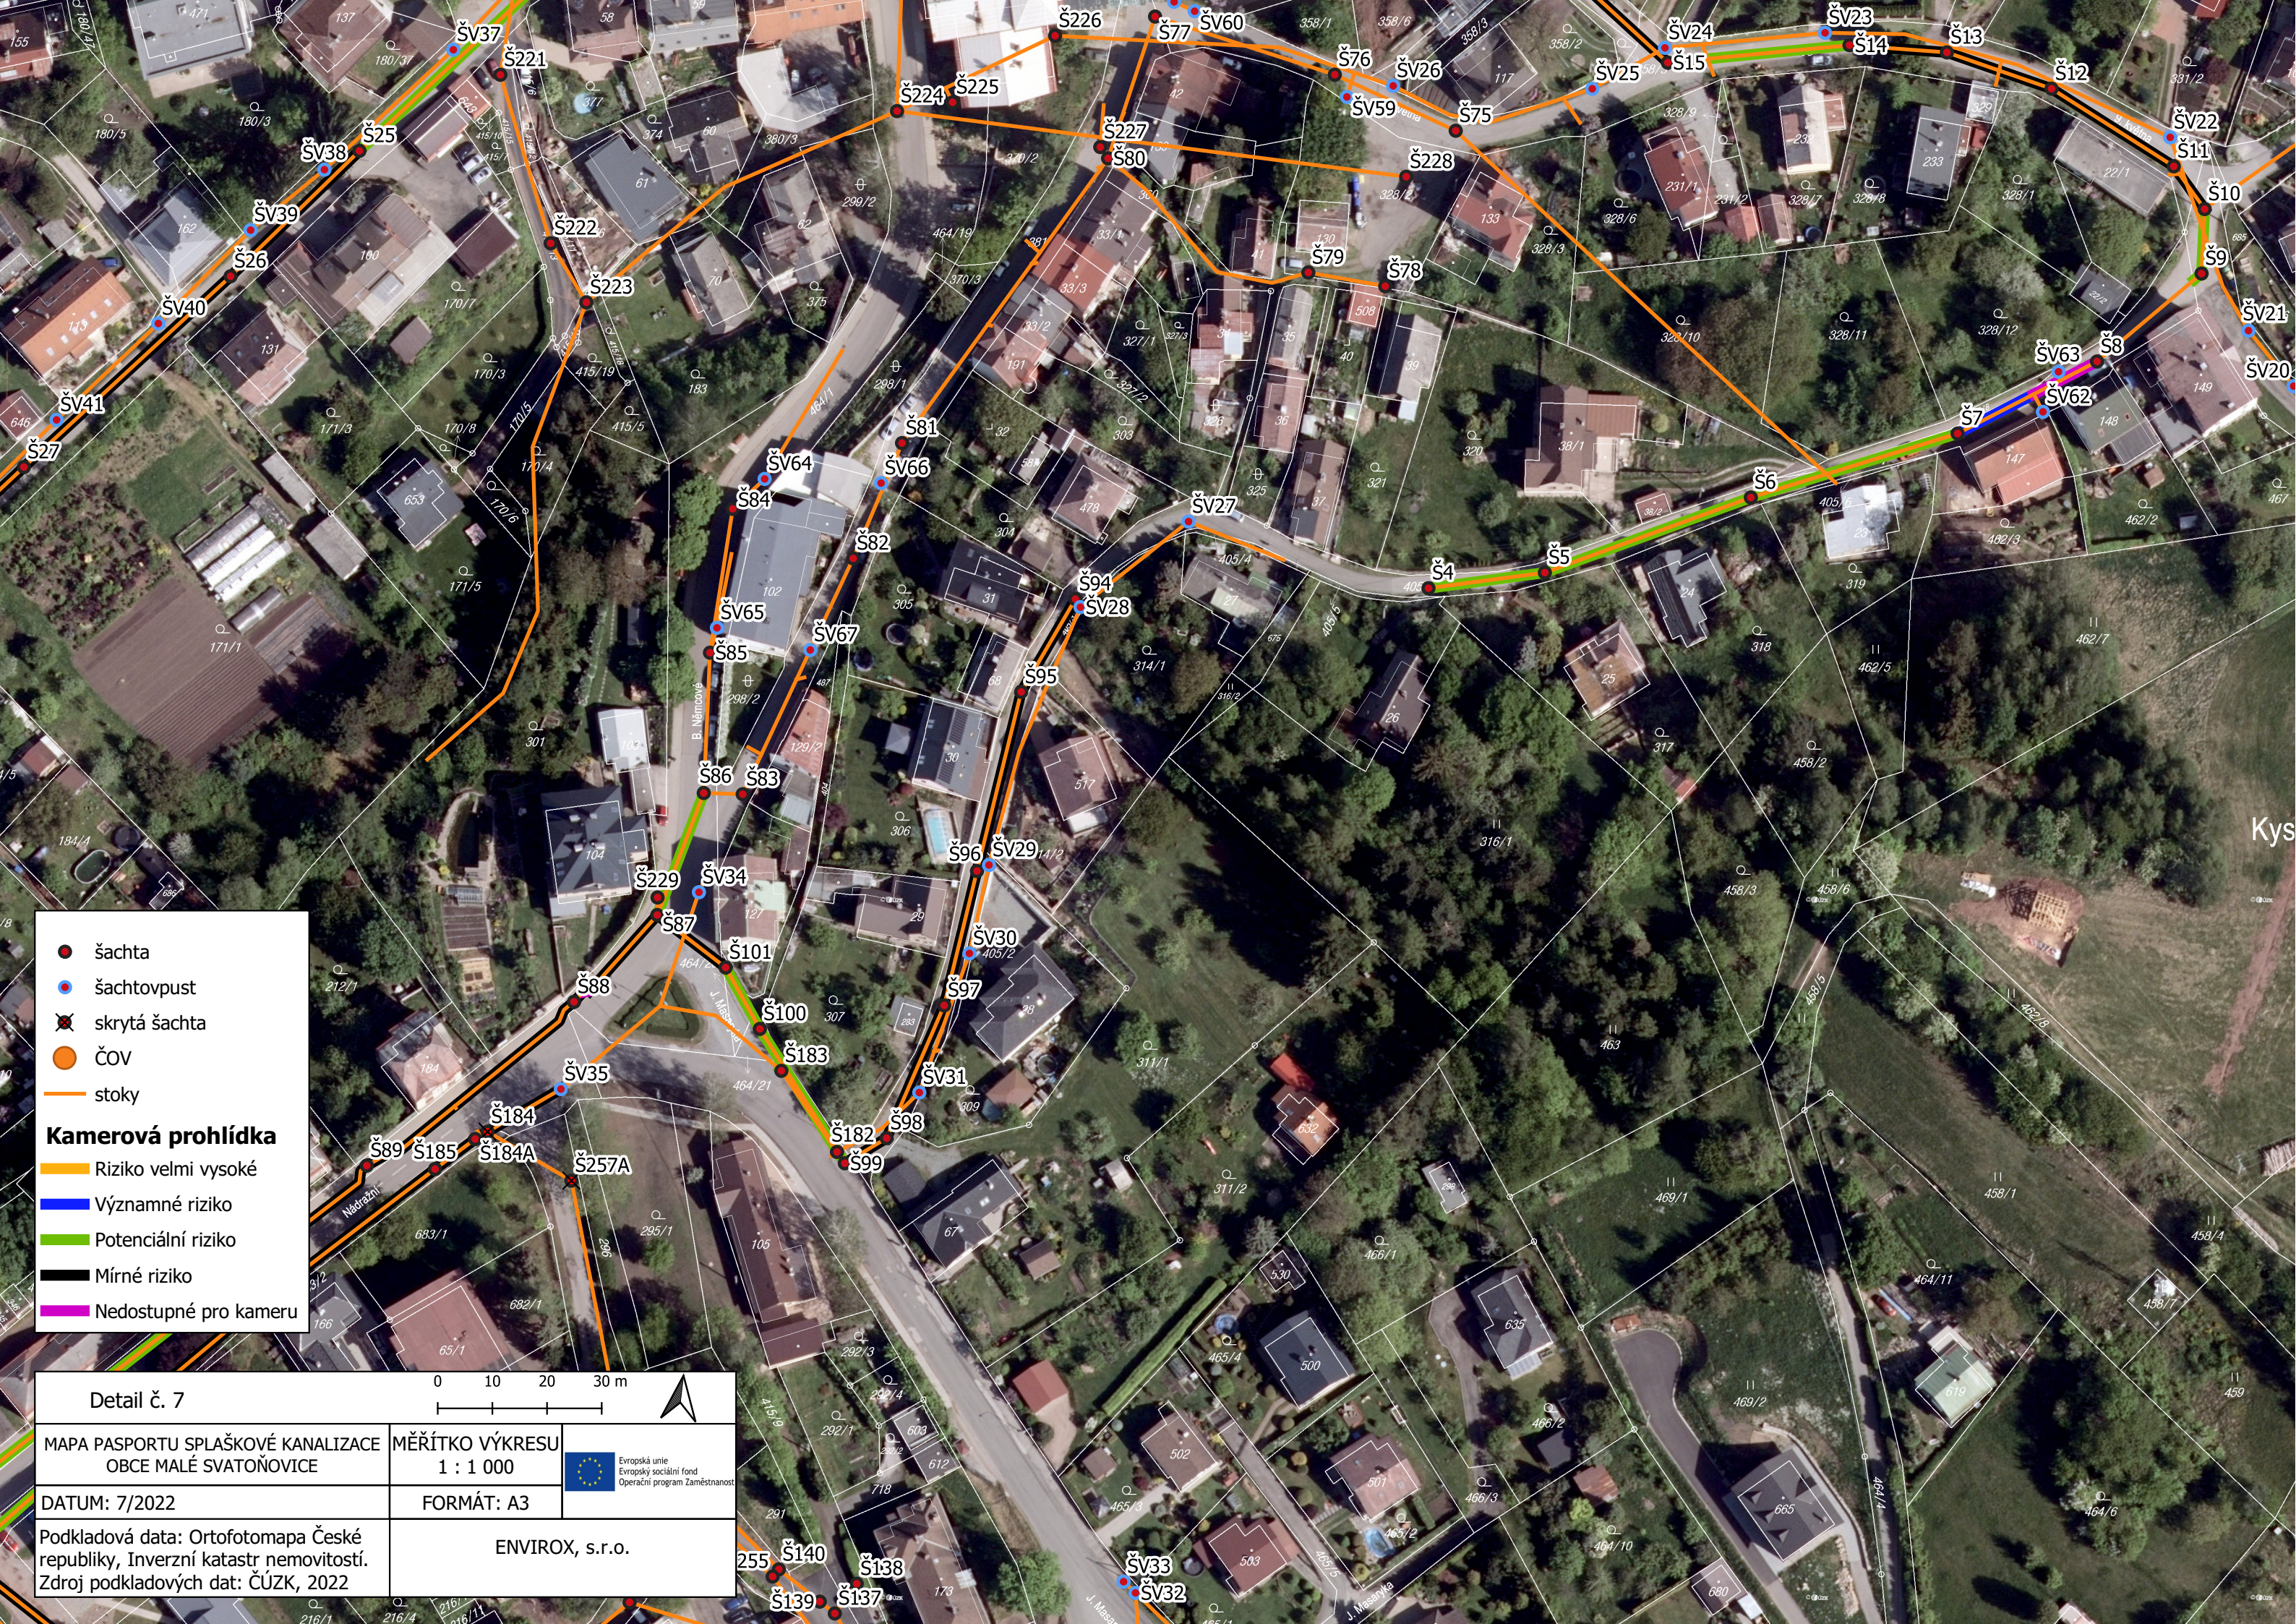

- šachta
 - šachtovpust
 - ⊗ skrytá šachta
 - ČOV
 - stoky
- Kamerová prohlídka**
- Riziko velmi vysoké
 - Významné riziko
 - Potenciální riziko
 - Mírné riziko
 - Nedostupné pro kameru

Detail č. 5			
MAPA PASPORTU SPLAŠKOVÉ KANALIZACE OBCE MALÉ SVATOŇOVICE		MĚŘÍTKO VÝKRESU 1 : 1 000	
DATUM: 7/2022		FORMÁT: A3	
Podkladová data: Ortofotomapa České republiky, Inverzní katastr nemovitostí. Zdroj podkladových dat: ČÚZK, 2022		ENVIROX, s.r.o.	

Malé Svatoňovice

- šachta
- šachtovpust
- ✕ skrytá šachta
- ČOV
- stoky

Kamerová prohlídka

- Riziko velmi vysoké
- Významné riziko
- Potenciální riziko
- Mírné riziko
- Nedostupné pro kameru

Detail č. 6		0 10 20 30 m	
MAPA PASPORTU SPLAŠKOVÉ KANALIZACE OBCE MALÉ SVATOŇOVICE		MĚŘÍTKO VÝKRESU 1 : 1 000	 Evropská unie Evropský sociální fond Operační program Zaměstnanost
DATUM: 7/2022		FORMÁT: A3	
Podkladová data: Ortofotomapa České republiky, Inverzní katastr nemovitostí. Zdroj podkladových dat: ČÚZK, 2022		ENVIROX, s.r.o.	

- šachta
- šachtovpust
- skrytá šachta
- ČOV
- stoky

- Kamerová prohlídka**
- Riziko velmi vysoké
- Významné riziko
- Potenciální riziko
- Mírné riziko
- Nedostupné pro kameru

Detail č. 7		 0 10 20 30 m	
MAPA PASPORTU SPLAŠKOVÉ KANALIZACE OBCE MALÉ SVATOŇOVICE		MĚŘÍTKO VÝKRESU 1 : 1 000	 Evropská unie Evropský sociální fond Operační program Zaměstnanost
DATUM: 7/2022		FORMÁT: A3	
Podkladová data: Ortofotomapa České republiky, Inverzní katastr nemovitostí. Zdroj podkladových dat: ČÚZK, 2022		ENVIROX, s.r.o.	

- šachta
 - šachtovpust
 - ⊗ skrytá šachta
 - ČOV
 - stoky
- Kamerová prohlídka**
- Riziko velmi vysoké
 - Významné riziko
 - Potenciální riziko
 - Mírné riziko
 - Nedostupné pro kameru

Detail č. 8			
MAPA PASPORTU SPLAŠKOVÉ KANALIZACE OBCE MALÉ SVATOŇOVICE		MĚŘÍTKO VÝKRESU 1 : 1 000	
DATUM: 7/2022		FORMÁT: A3	
Podkladová data: Ortofotomapa České republiky, Inverzní katastr nemovitostí. Zdroj podkladových dat: ČÚZK, 2022		ENVIROX, s.r.o.	