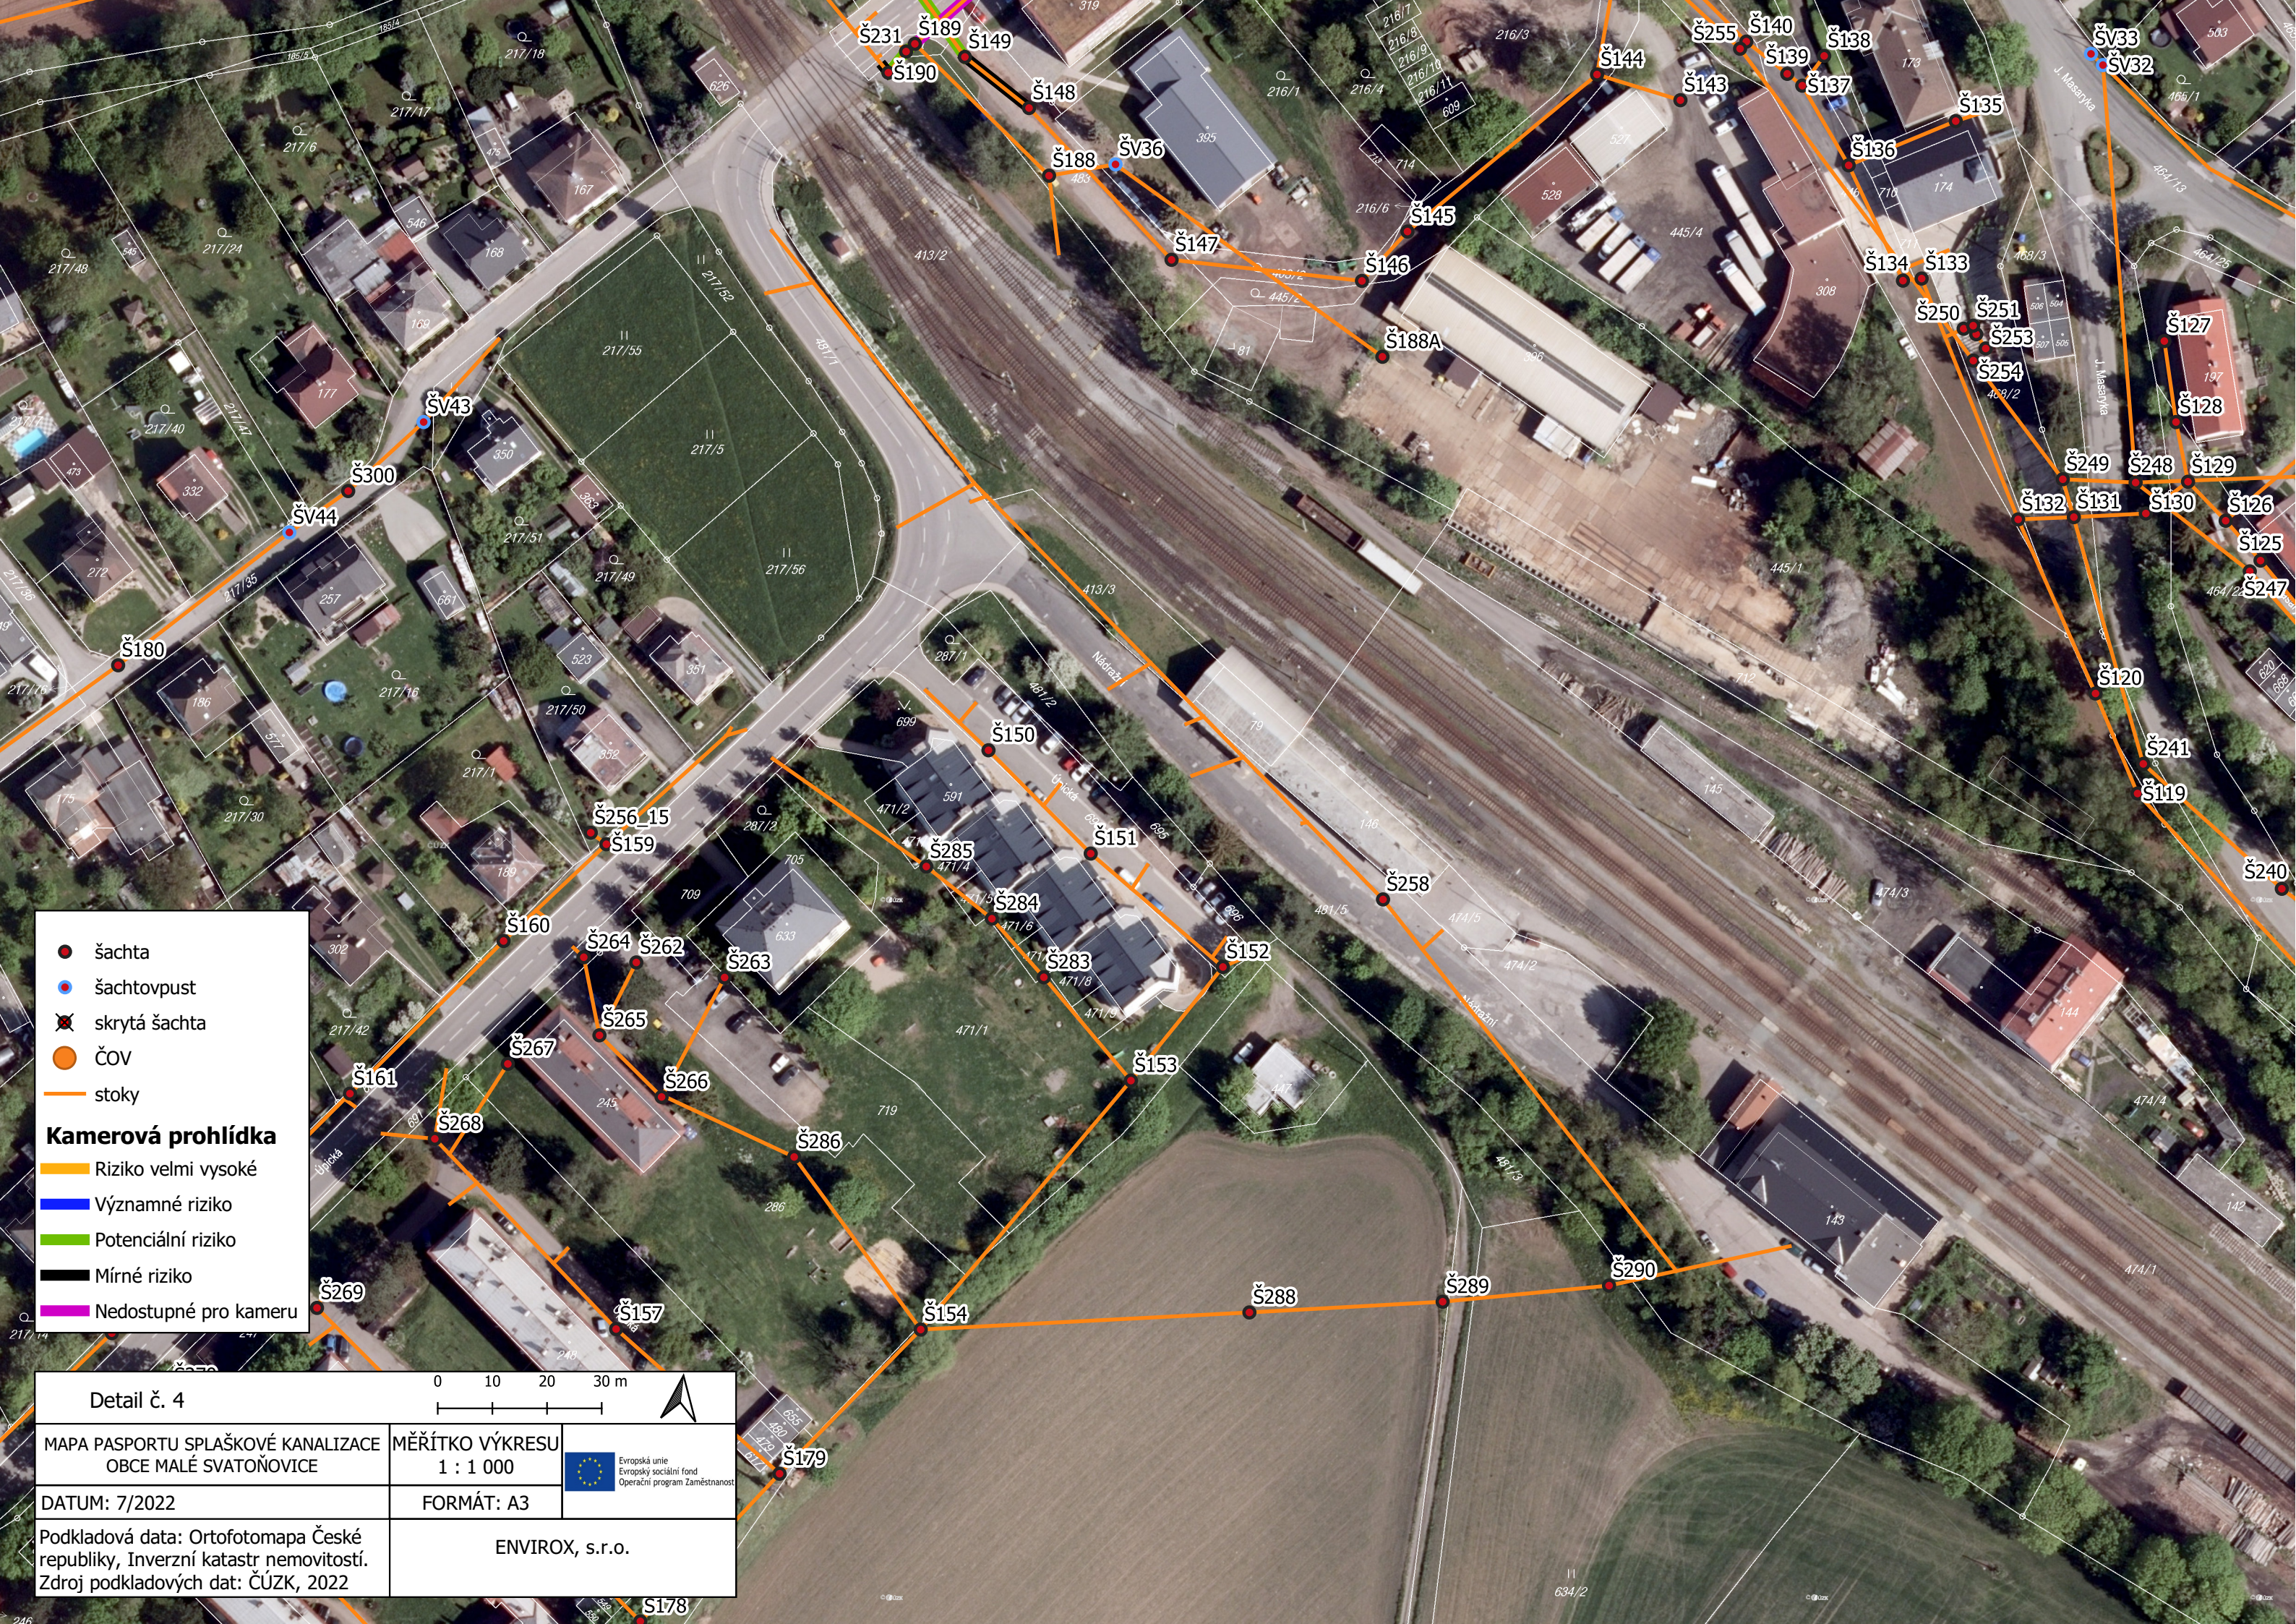

- šachta
 - šachtovpust
 - ⊗ skrytá šachta
 - ČOV
 - stoky
- Kamerová prohlídka**
- Riziko velmi vysoké
 - Významné riziko
 - Potenciální riziko
 - Mírné riziko
 - Nedostupné pro kameru

Detail č. 1			
MAPA PASPORTU SPLAŠKOVÉ KANALIZACE OBCE MALÉ SVATOŇOVICE		MĚŘÍTKO VÝKRESU 1 : 1 000	
DATUM: 7/2022		FORMÁT: A3	
Podkladová data: Ortofotomapa České republiky, Inverzní katastr nemovitostí. Zdroj podkladových dat: ČÚZK, 2022		ENVIROX, s.r.o.	

estřebec

- šachta
- šachtovpust
- skrytá šachta
- ČOV
- stoky

Kamerová prohlídka

- Riziko velmi vysoké
- Významné riziko
- Potenciální riziko
- Mírné riziko
- Nedostupné pro kameru

Detail č. 2		0 10 20 30 m	
MAPA PASPORTU SPLAŠKOVÉ KANALIZACE OBCE MALÉ SVATOŇOVICE		MĚŘÍTKO VÝKRESU 1 : 1 000	 Evropská unie Evropský sociální fond Operační program Zaměstnanost
DATUM: 7/2022		FORMÁT: A3	
Podkladová data: Ortofotomapa České republiky, Inverzní katastr nemovitostí. Zdroj podkladových dat: ČÚZK, 2022		ENVIROX, s.r.o.	

- šachta
 - šachtovpust
 - ⊗ skrytá šachta
 - ČOV
 - stoky
- Kamerová prohlídka**
- Riziko velmi vysoké
 - Významné riziko
 - Potenciální riziko
 - Mírné riziko
 - Nedostupné pro kameru

Detail č. 3		0 10 20 30 m	
MAPA PASPORTU SPLAŠKOVÉ KANALIZACE OBCE MALÉ SVATOŇOVICE	MĚŘÍTKO VÝKRESU 1 : 1 000		
DATUM: 7/2022	FORMÁT: A3	ENVIROX, s.r.o.	
Podkladová data: Ortofotomapa České republiky, Inverzní katastr nemovitostí. Zdroj podkladových dat: ČÚZK, 2022			

- šachta
 - šachtovpust
 - ⊗ skrytá šachta
 - ČOV
 - stoky
- Kamerová prohlídka**
- Riziko velmi vysoké
 - Významné riziko
 - Potenciální riziko
 - Mírné riziko
 - Nedostupné pro kameru

Detail č. 4		0 10 20 30 m	
MAPA PASPORTU SPLAŠKOVÉ KANALIZACE OBCE MALÉ SVATOŇOVICE		MĚŘÍTKO VÝKRESU 1 : 1 000	Evropská unie Evropský sociální fond Operační program Zaměstnanost
DATUM: 7/2022		FORMÁT: A3	
Podkladová data: Ortofotomapa České republiky, Inverzní katastr nemovitostí. Zdroj podkladových dat: ČÚZK, 2022		ENVIROX, s.r.o.	