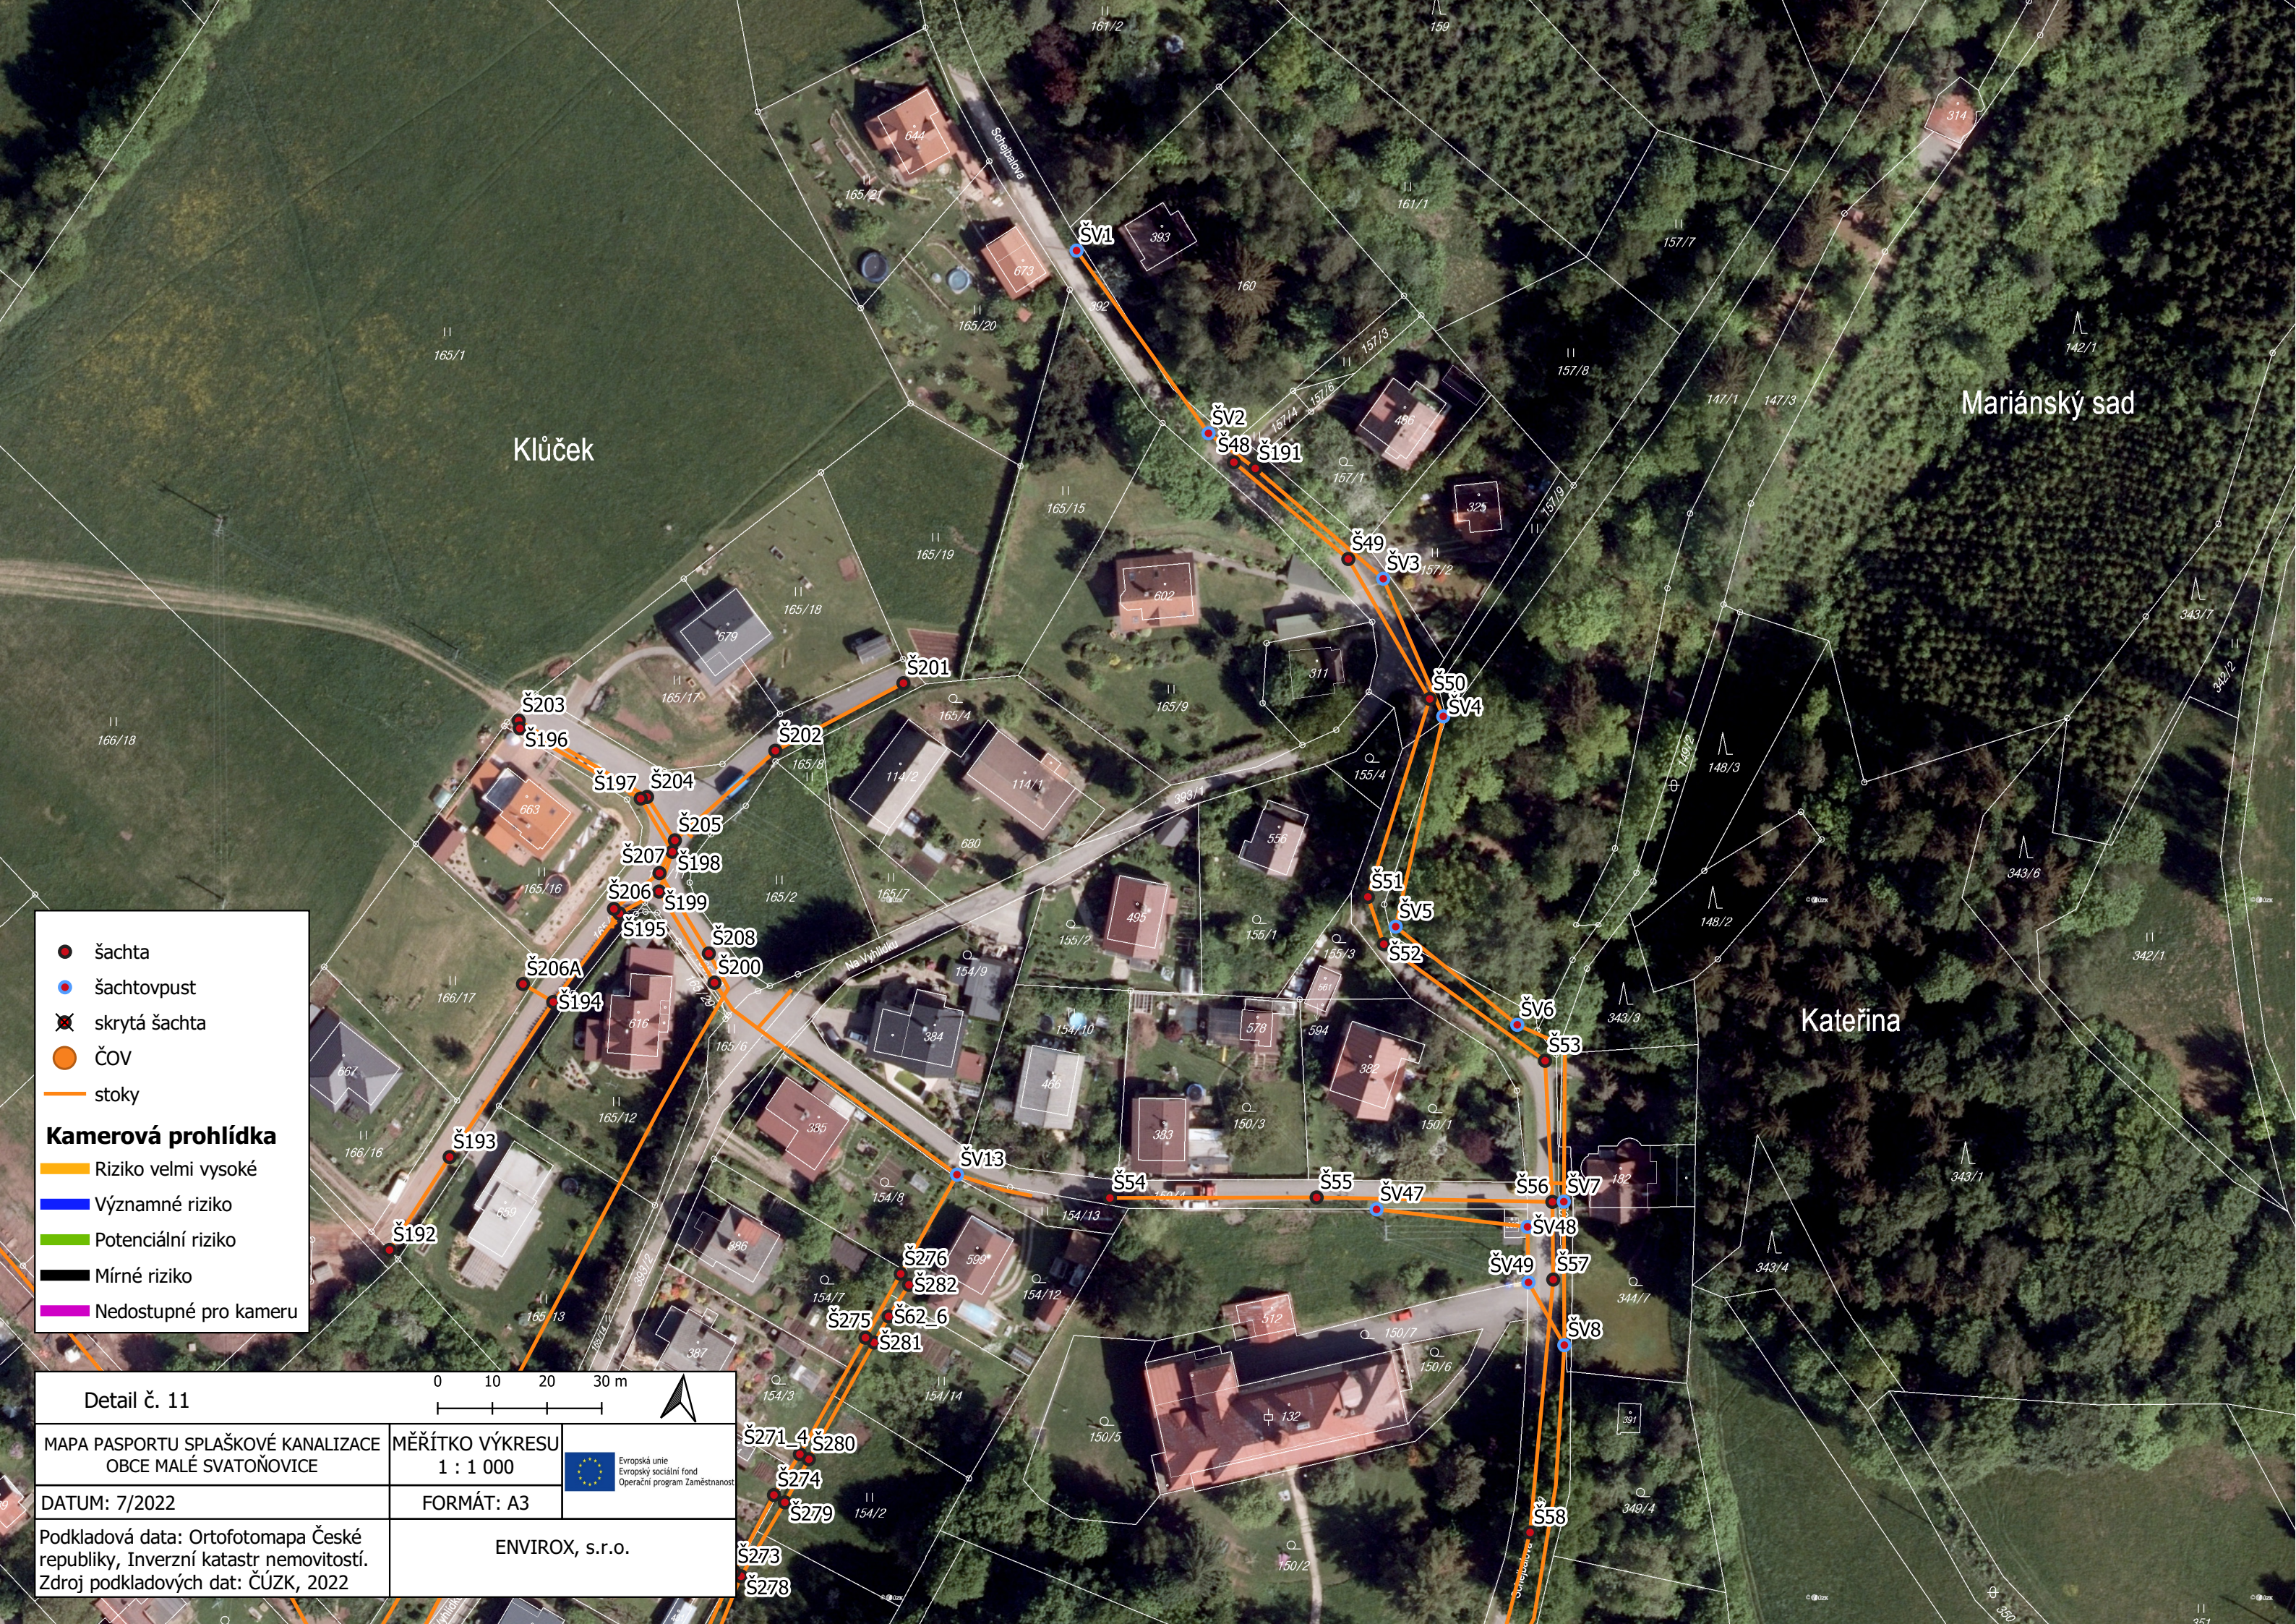

- šachta
- šachtovpust
- skrytá šachta
- ČOV
- stoky

- Kamerová prohlídka**
- Riziko velmi vysoké
- Významné riziko
- Potenciální riziko
- Mírné riziko
- Nedostupné pro kameru

Detail č. 7		 0 10 20 30 m	
MAPA PASPORTU SPLAŠKOVÉ KANALIZACE OBCE MALÉ SVATOŇOVICE		MĚŘÍTKO VÝKRESU 1 : 1 000	 Evropská unie Evropský sociální fond Operační program Zaměstnanost
DATUM: 7/2022		FORMÁT: A3	
Podkladová data: Ortofotomapa České republiky, Inverzní katastr nemovitostí. Zdroj podkladových dat: ČÚZK, 2022		ENVIROX, s.r.o.	

- šachta
 - šachtovpust
 - ⊗ skrytá šachta
 - ČOV
 - stoky
- Kamerová prohlídka**
- Riziko velmi vysoké
 - Významné riziko
 - Potenciální riziko
 - Mírné riziko
 - Nedostupné pro kameru

Detail č. 8			
MAPA PASPORTU SPLAŠKOVÉ KANALIZACE OBCE MALÉ SVATOŇOVICE		MĚŘÍTKO VÝKRESU 1 : 1 000	
DATUM: 7/2022		FORMÁT: A3	
Podkladová data: Ortofotomapa České republiky, Inverzní katastr nemovitostí. Zdroj podkladových dat: ČÚZK, 2022		ENVIROX, s.r.o.	

- šachta
 - šachtovpust
 - ⊗ skrytá šachta
 - ČOV
 - stoky
- Kamerová prohlídka**
- Riziko velmi vysoké
 - Významné riziko
 - Potenciální riziko
 - Mírné riziko
 - Nedostupné pro kameru

Detail č. 9		0 10 20 30 m	
MAPA PASPORTU SPLAŠKOVÉ KANALIZACE OBCE MALÉ SVATOŇOVICE	MĚŘÍTKO VÝKRESU 1 : 1 000		
DATUM: 7/2022	FORMÁT: A3	Evropská unie Evropský sociální fond Operační program Zaměstnanost	
Podkladová data: Ortofotomapa České republiky, Inverzní katastr nemovitostí. Zdroj podkladových dat: ČÚZK, 2022		ENVIROX, s.r.o.	

- šachta
 - šachtovpust
 - ⊗ skrytá šachta
 - ČOV
 - stoky
- Kamerová prohlídka**
- Riziko velmi vysoké
 - Významné riziko
 - Potenciální riziko
 - Mírné riziko
 - Nedostupné pro kameru

Detail č. 10		0 10 20 30 m			
MAPA PASPORTU SPLAŠKOVÉ KANALIZACE OBCE MALÉ SVATOŇOVICE		MĚŘÍTKO VÝKRESU 1 : 1 000			
DATUM: 7/2022		FORMÁT: A3			
Podkladová data: Ortofotomapa České republiky, Inverzní katastr nemovitostí. Zdroj podkladových dat: ČÚZK, 2022		ENVIROX, s.r.o.			