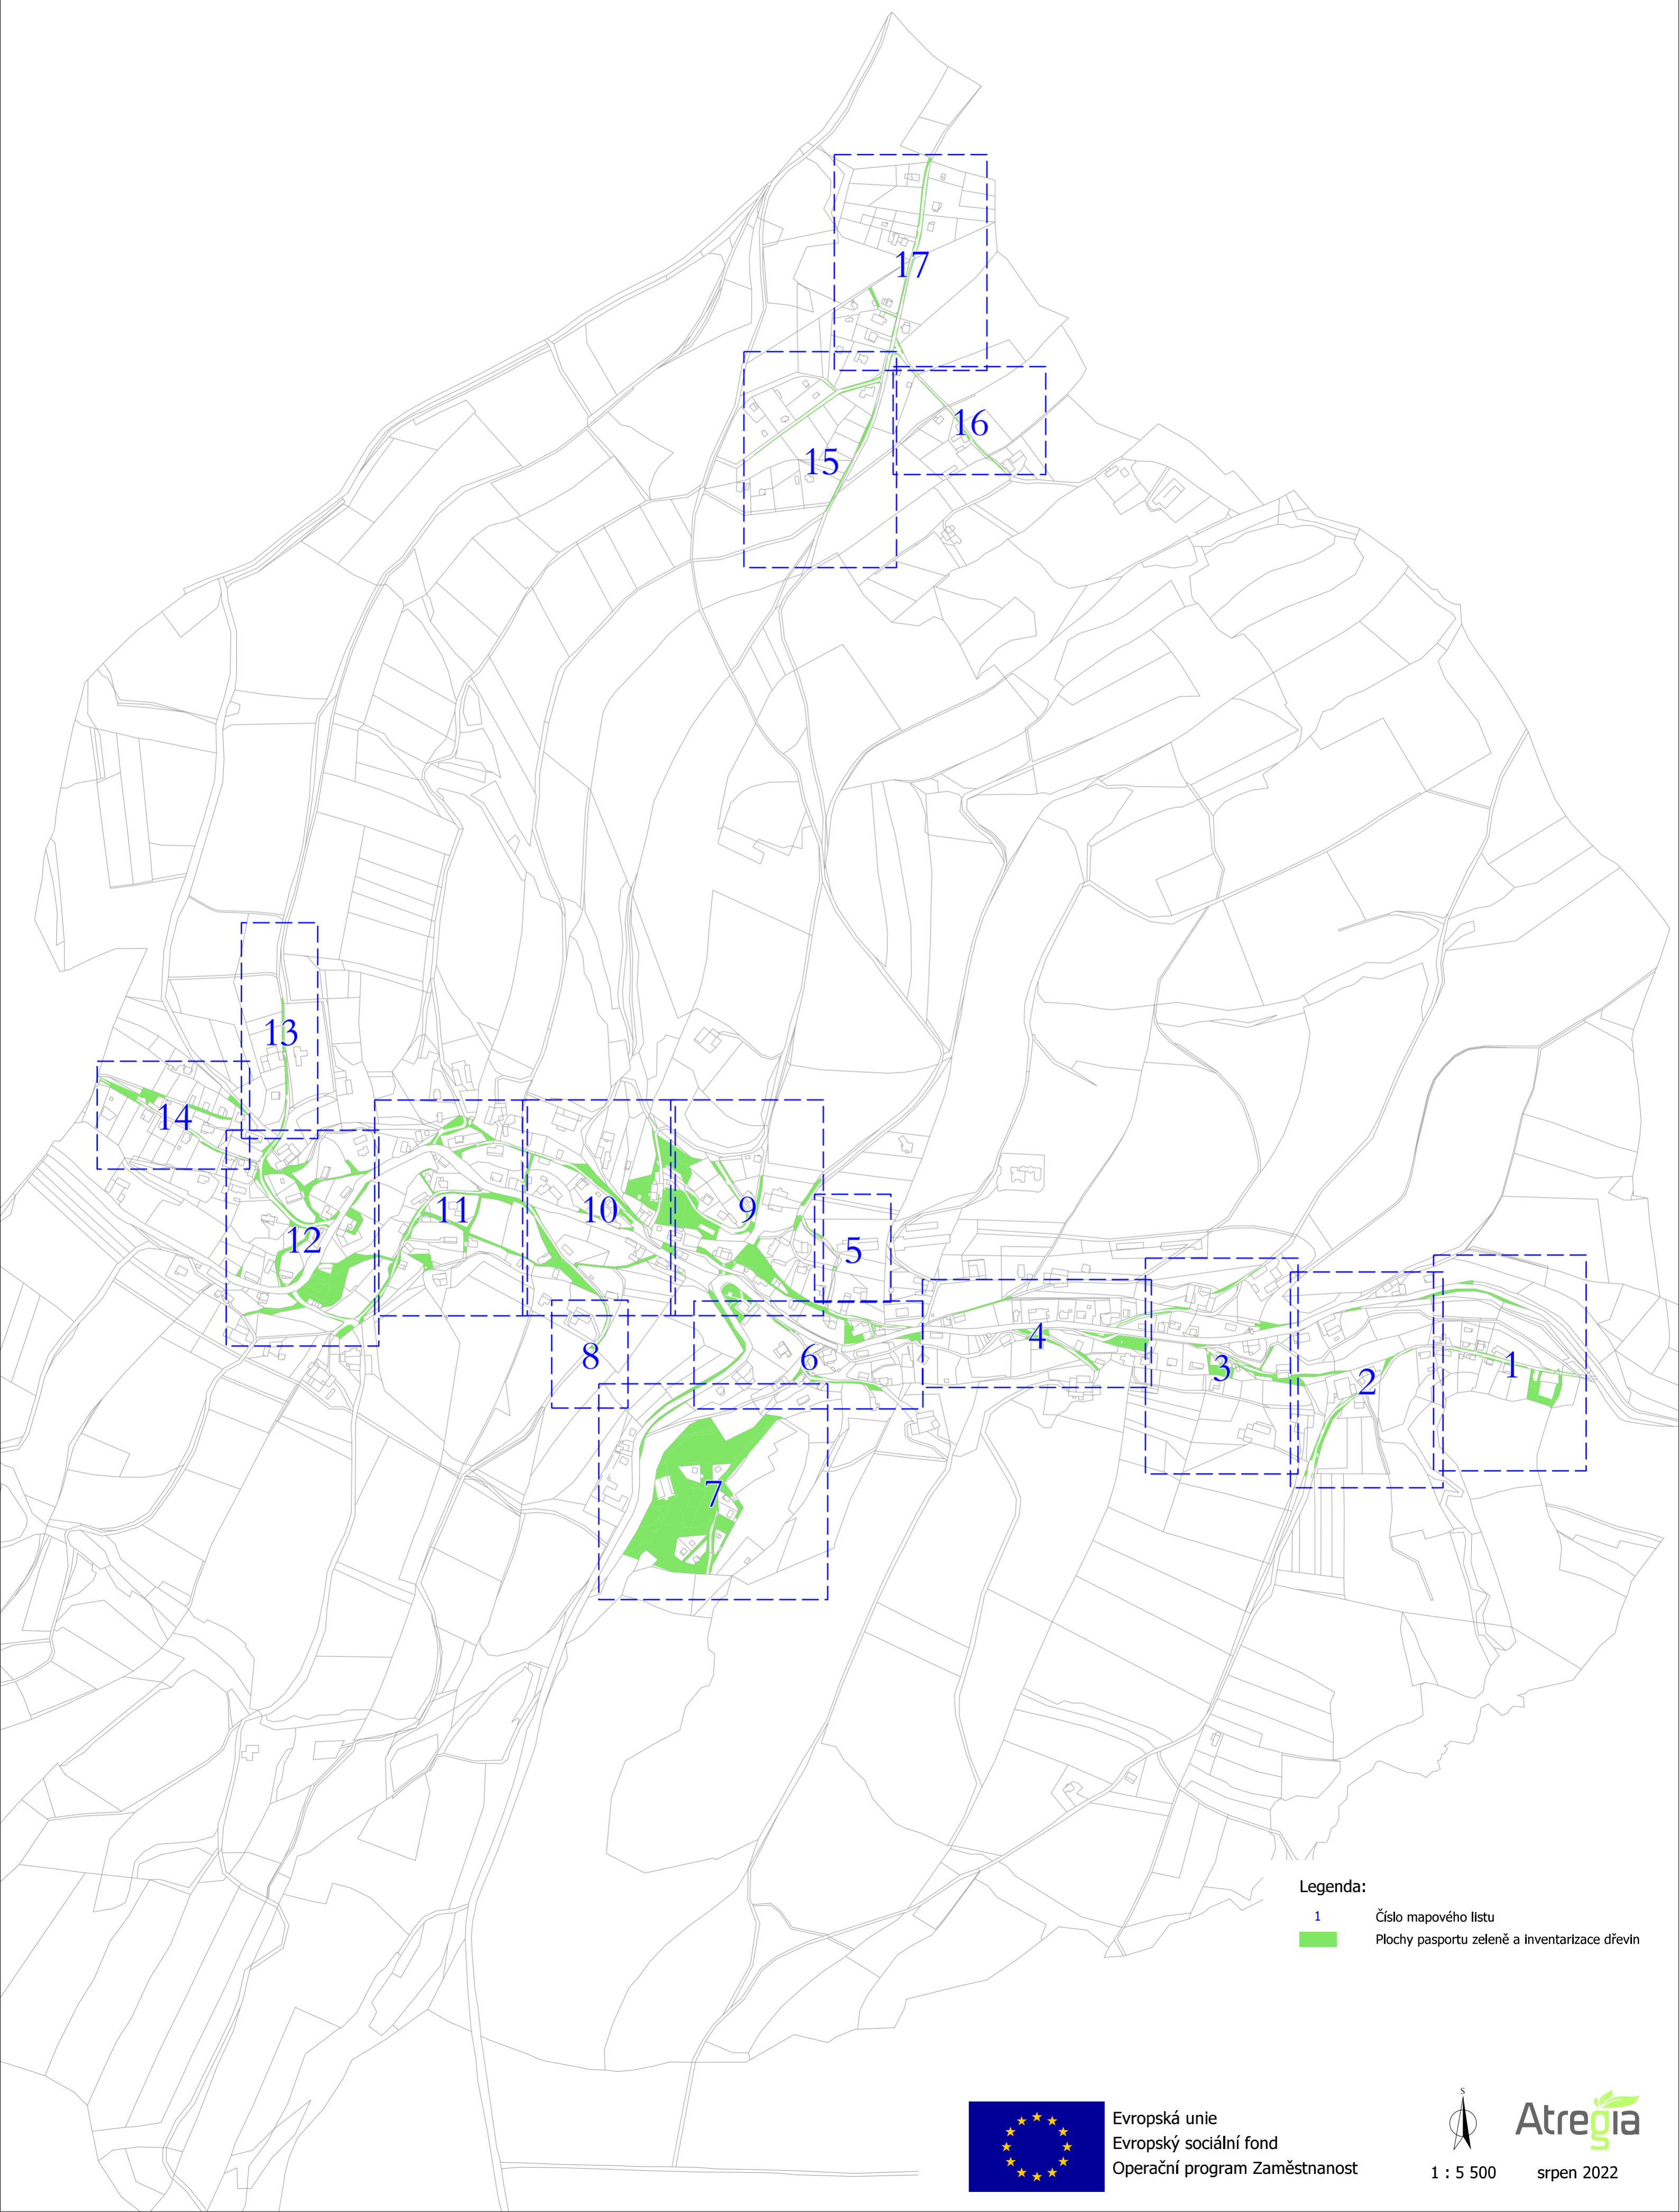

# Přehledná situace ploch pasportu zeleně a inventarizace dřevin Obce Libňatov

### Legenda:

- 1 Číslo mapového listu
-  Plochy pasportu zeleně a inventarizace dřevin