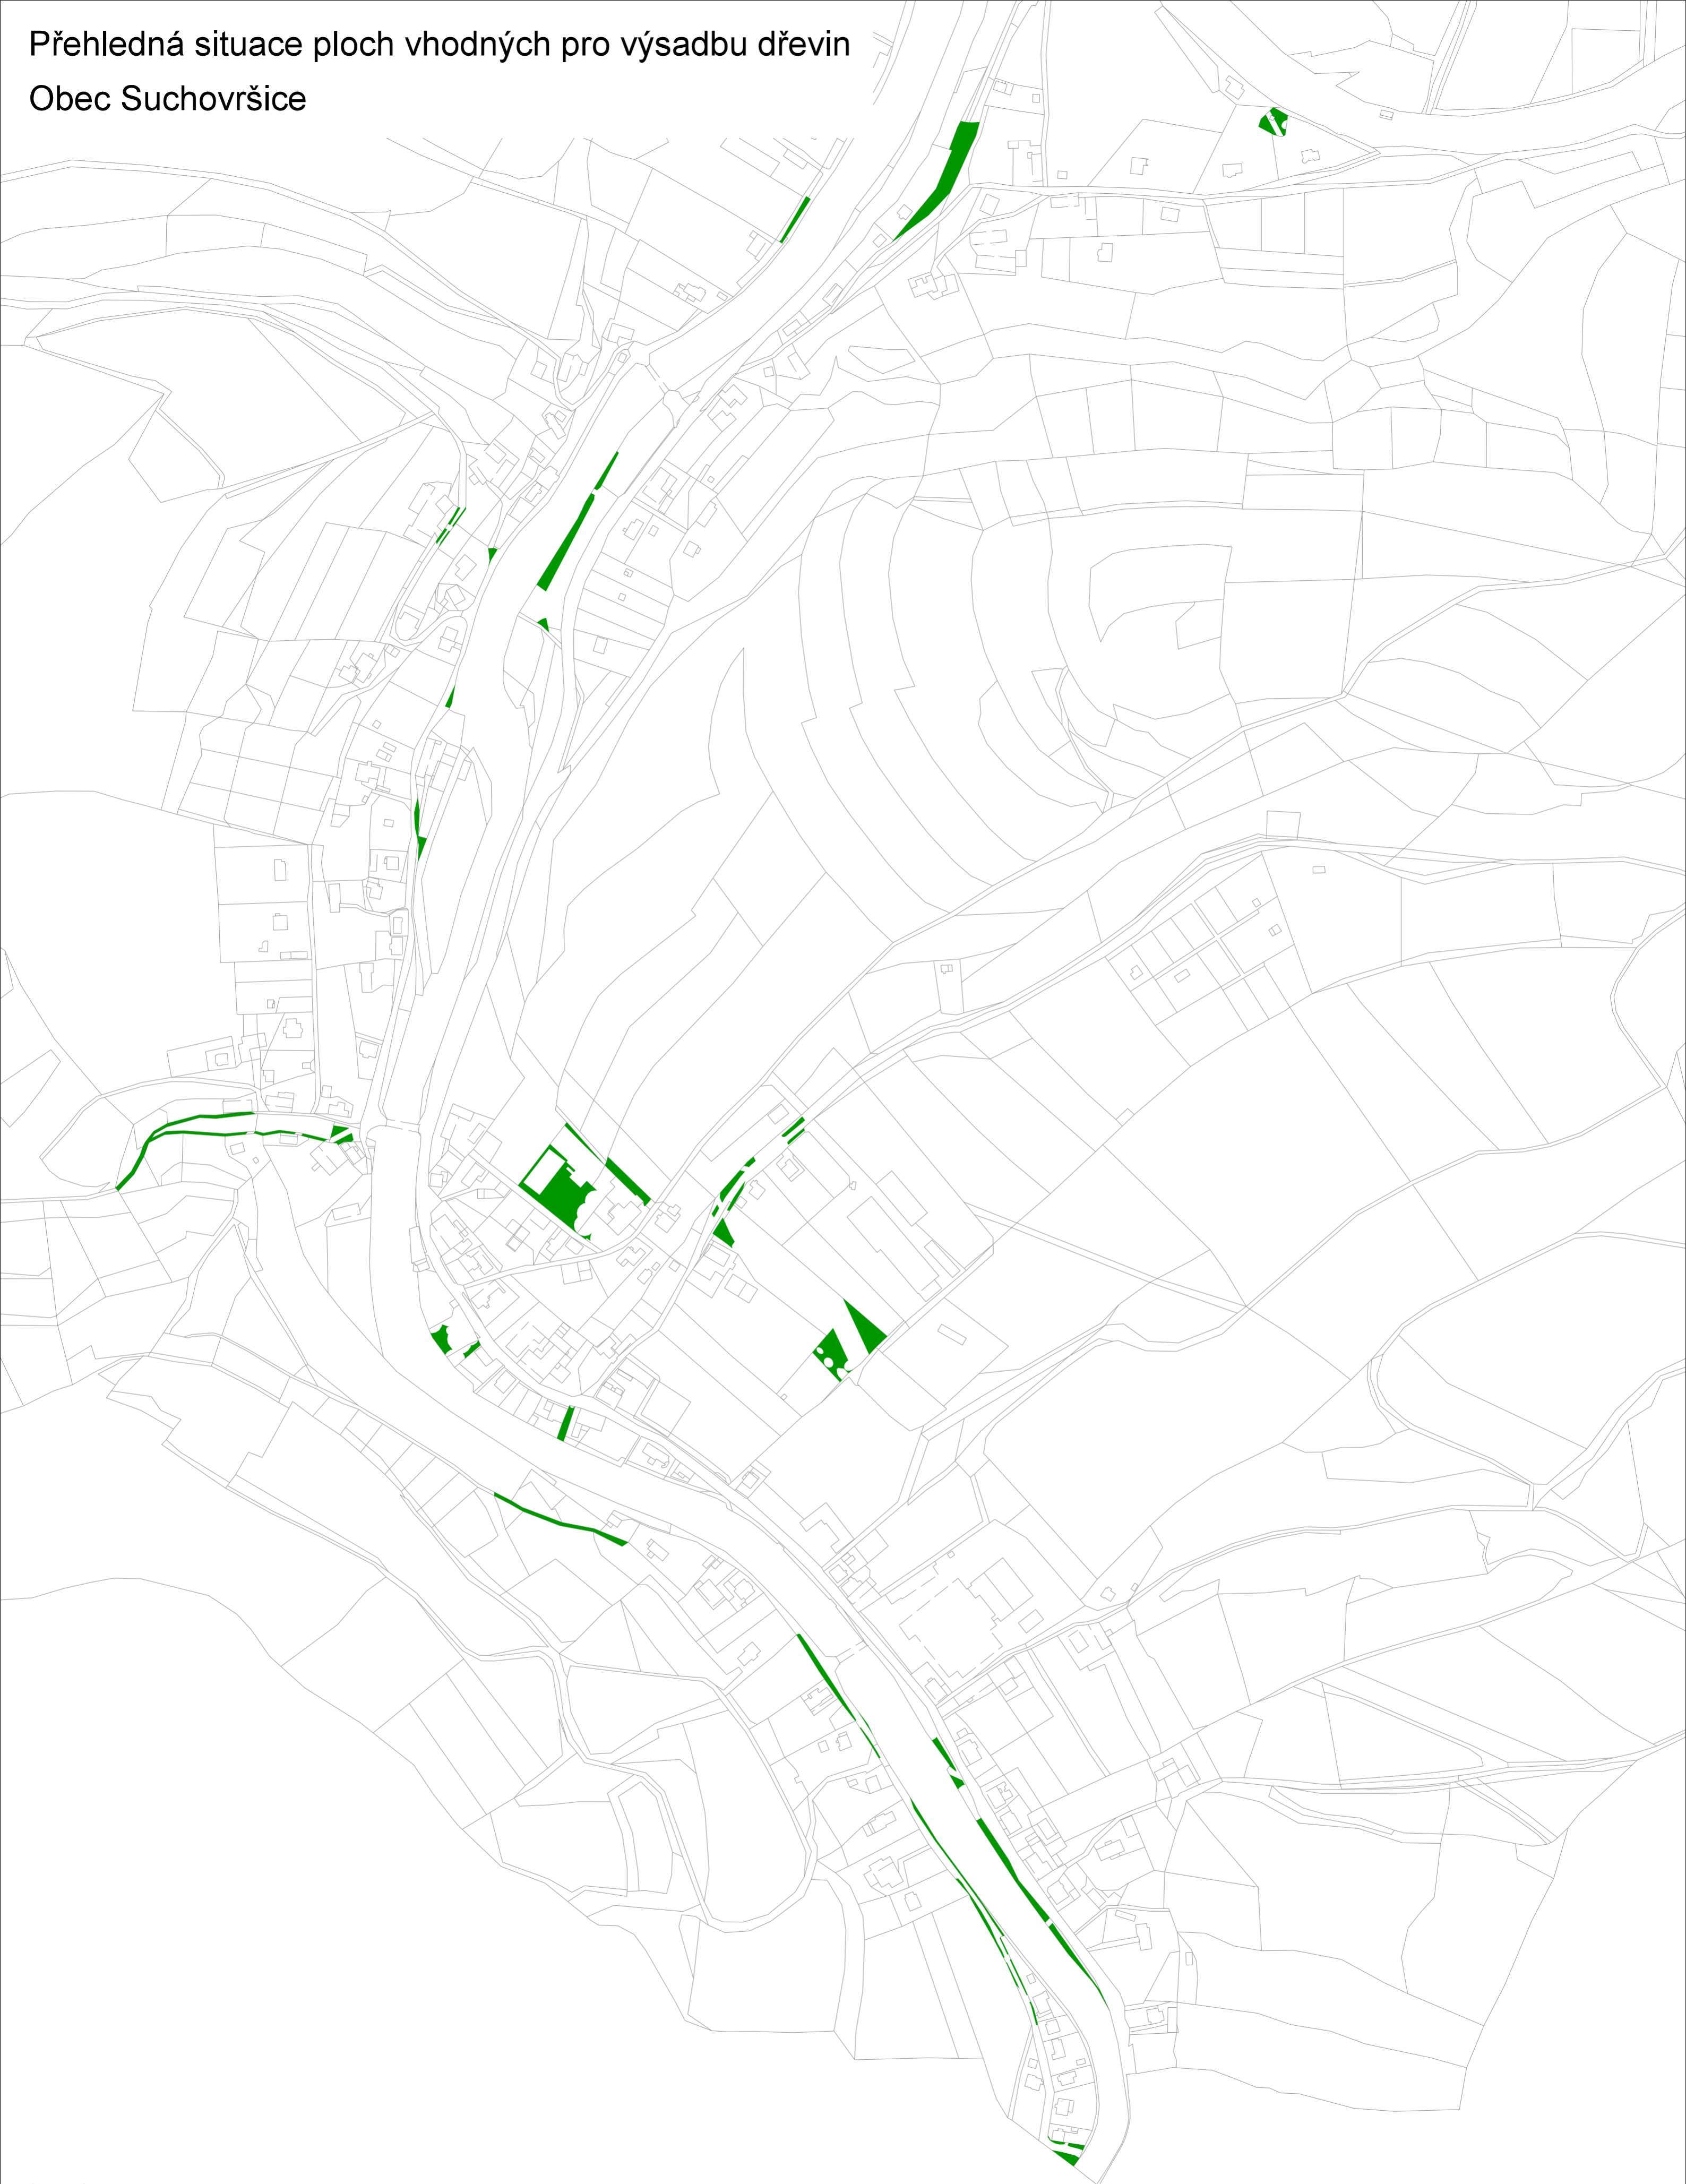

Přehledná situace ploch vhodných pro výsadbu dřevin

Obec Suchovršice

Legenda:

 Plochy vhodné pro novou (doplňující) výsadbu dřevin mimo ochranná pásma inženýrských sítí